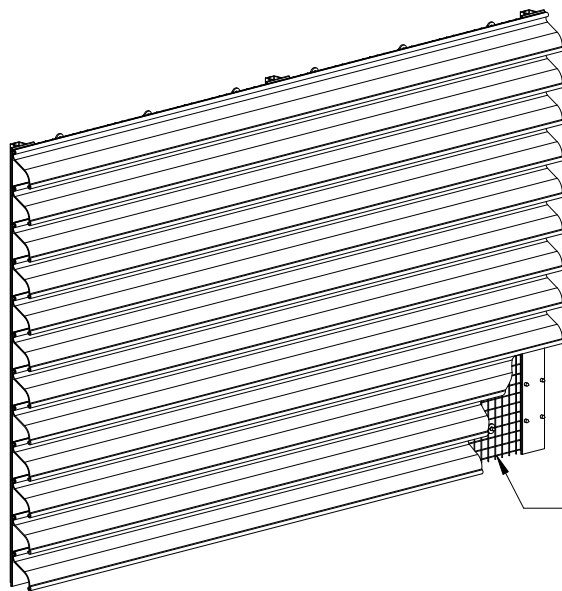

DETAIL C
SCALE 1 : 2

Net
13x13x1
if required.
US-P = no net
US-PV = with net

DETAIL E
SCALE 1 : 2

DETAIL D
SCALE 1 : 2

		Mittakaava Scale 1:10 A4	Tuote Product US-P	Piirtänyt Drawn by HRi
	Nimi Name US-P(V)_Det3_Profile 1	Materiaali Material Aluminium	Pvm. piirretty Date created 5.2.2013	Pintakäsittely Surface finish Powder painting
+358 (0)20 742 1700				

DETAIL C
SCALE 1 : 2

DETAIL E
SCALE 1 : 2

DETAIL D
SCALE 1 : 2

Net
13x13x1
if required.
US-P = no net
US-PV = with net

	Mittakaava Scale 1:10 A4	Tuote Product US-P	Piirtänyt Drawn by HRi
		Nimi Name US-P(V)_Det3K_Profile 1	Pvm. piirretty Date created 5.2.2013
+358 (0)20 742 1700	Materiaali Material Aluminium	Pintakäsittely Surface finish Powder painting	