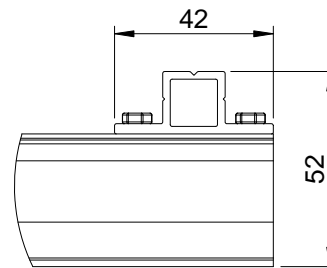

DETAIL C
SCALE 1 : 2

Net
13x13x1
if required.
US-P = no net
US-PV = with net

DETAIL E
SCALE 1 : 2

DETAIL D
SCALE 1 : 2

		Mittakaava Scale 1:10 A4	Tuote Product US-P	Piirtänyt Drawn by HRi
	Nimi Name US-P(V)_Det3_Profile 1	Materiaali Material Aluminium	Pvm. piirretty Date created 5.2.2013	Pintakäsittely Surface finish Powder painting
+358 (0)20 742 1700				

DETAIL C
SCALE 1 : 2

DETAIL E
SCALE 1 : 2

DETAIL D
SCALE 1 : 2

Net
13x13x1
if required.
US-P = no net
US-PV = with net

	Mittakaava Scale 1:10 A4	Tuote Product US-P	Piirtänyt Drawn by HRi
		Nimi Name US-P(V)_Det3K_Profile 1	Pvm. piirretty Date created 5.2.2013
+358 (0)20 742 1700	Materiaali Material Aluminium	Pintakäsittely Surface finish Powder painting	