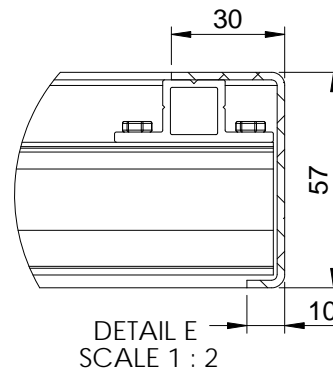

DETAIL C
SCALE 1 : 2

Net
13x13x1
if required.
US-P = no net
US-PV = with net

DETAIL E
SCALE 1 : 2

DETAIL D
SCALE 1 : 2

		Mittakaava Scale 1:10 A4	Tuote Product US-P	Piirtänyt Drawn by HRi
	Nimi Name US-P(V)_Det3_Profile 1	Materiaali Material Aluminium	Pvm. piirretty Date created 5.2.2013	Pintakäsittely Surface finish Powder painting
+358 (0)20 742 1700				

DETAIL C
SCALE 1 : 2

DETAIL E
SCALE 1 : 2

DETAIL D
SCALE 1 : 2

Net
13x13x1
if required.
US-P = no net
US-PV = with net

	Mittakaava Scale 1:10 A4	Tuote Product US-P	Piirtänyt Drawn by HRi
		Nimi Name US-P(V)_Det3K_Profile 1	Pvm. piirretty Date created 5.2.2013
+358 (0)20 742 1700	Materiaali Material Aluminium	Pintakäsittely Surface finish Powder painting	