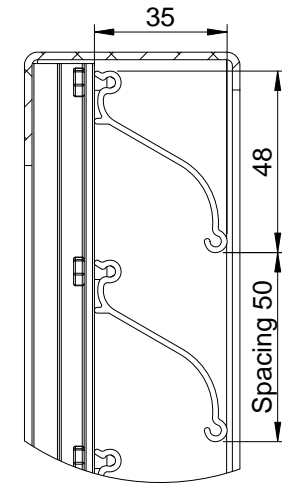

DETAIL C
SCALE 1 : 2

Net
13x13x1
if required.
US-P = no net
US-PV = with net

DETAIL E
SCALE 1 : 2

DETAIL D
SCALE 1 : 2

		Mittakaava Scale 1:10 A4	Tuote Product US-P	Piirtänyt Drawn by HRi
	Nimi Name US-P(V)_Det3_Profile 1	Materiaali Material Aluminium	Pvm. piirretty Date created 5.2.2013	Pintakäsittely Surface finish Powder painting
+358 (0)20 742 1700				

DETAIL C
SCALE 1 : 2

DETAIL E
SCALE 1 : 2

DETAIL D
SCALE 1 : 2

Net
13x13x1
if required.
US-P = no net
US-PV = with net

	Mittakaava Scale 1:10 A4	Tuote Product US-P	Piirtänyt Drawn by HRi
		Nimi Name US-P(V)_Det3K_Profile 1	Pvm. piirretty Date created 5.2.2013
+358 (0)20 742 1700	Materiaali Material Aluminium	Pintakäsittely Surface finish Powder painting	