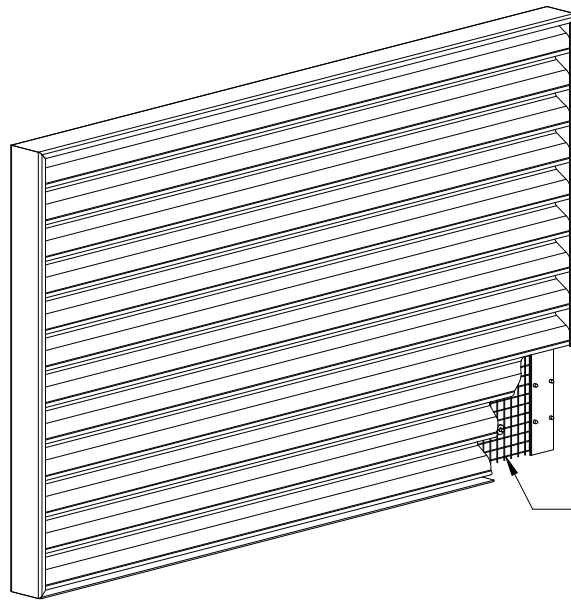

DETAIL C
SCALE 1 : 2

Net
13x13x1
if required.
US-P = no net
US-PV = with net

DETAIL E
SCALE 1 : 2

DETAIL D
SCALE 1 : 2

		Mittakaava Scale 1:10 A4	Tuote Product US-P	Piirtänyt Drawn by HRi
	Nimi Name US-P(V)_Det3_Profile 1	Materiaali Material Aluminium	Pvm. piirretty Date created 5.2.2013	Pintakäsittely Surface finish Powder painting
+358 (0)20 742 1700				

DETAIL C
SCALE 1 : 2

DETAIL E
SCALE 1 : 2

DETAIL D
SCALE 1 : 2

Net
13x13x1
if required.
US-P = no net
US-PV = with net

	Mittakaava Scale 1:10 A4	Tuote Product US-P	Piirtänyt Drawn by HRi
		Nimi Name US-P(V)_Det3K_Profile 1	Pvm. piirretty Date created 5.2.2013
+358 (0)20 742 1700	Materiaali Material Aluminium	Pintakäsittely Surface finish Powder painting	