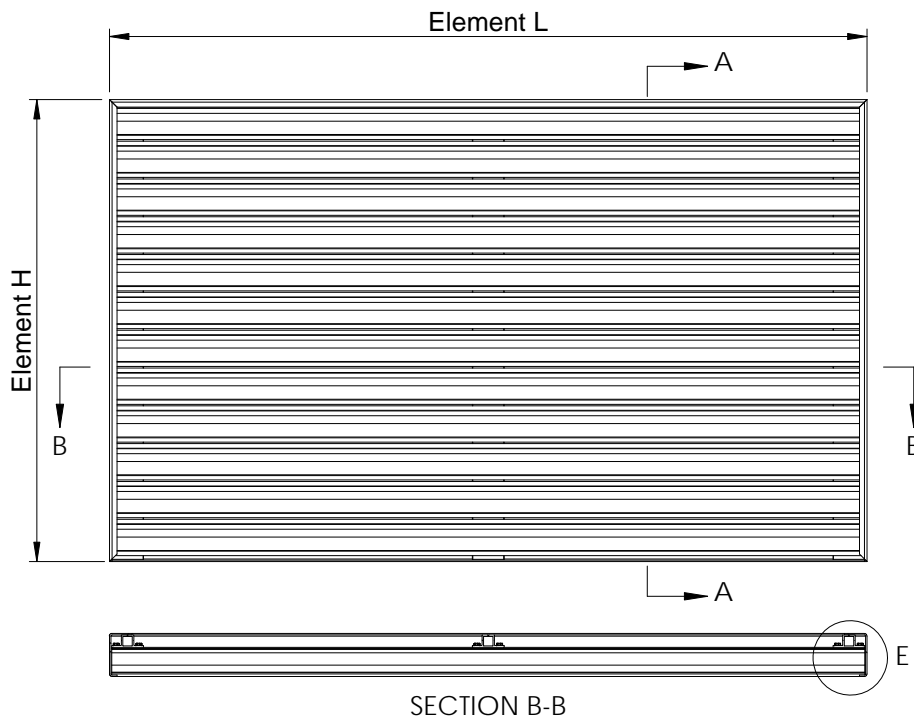

DETAIL C
SCALE 1 : 2

Net
13x13x1
if required.
US-P = no net
US-PV = with net

DETAIL E
SCALE 1 : 2

DETAIL D
SCALE 1 : 2

		Mittakaava Scale 1:10 A4	Tuote Product US-P	Piirtänyt Drawn by HRi
	Nimi Name US-P(V)_Det3_Profile 1	Materiaali Material Aluminium	Pvm. piirretty Date created 5.2.2013	Pintakäsittely Surface finish Powder painting
+358 (0)20 742 1700				

DETAIL C
SCALE 1 : 2

DETAIL E
SCALE 1 : 2

DETAIL D
SCALE 1 : 2

Net
13x13x1
if required.
US-P = no net
US-PV = with net

	Mittakaava Scale 1:10 A4	Tuote Product US-P	Piirtänyt Drawn by HRi
		Nimi Name US-P(V)_Det3K_Profile 1	Pvm. piirretty Date created 5.2.2013
+358 (0)20 742 1700	Materiaali Material Aluminium	Pintakäsittely Surface finish Powder painting	